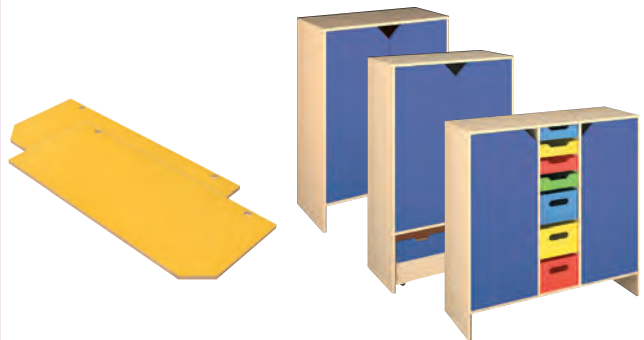

Dvířka ke skříňkám (X) ..... 1 300 Kč
2 kusy. Rozměr: 40 x 94 cm.
51 E0441 - červené
51 E0442 - modré
51 E0443 - zelené
51 E0444 - žluté
51 E0524 - bukové

Dvířka ke skříňkám (X) - se zámkem ..... 1 790 Kč
2 kusy. Rozměr: 40 x 94 cm.
51 Z0441 - červené
51 Z0442 - modré
51 Z0443 - zelené
51 Z0444 - žluté
51 Z0524 - bukové