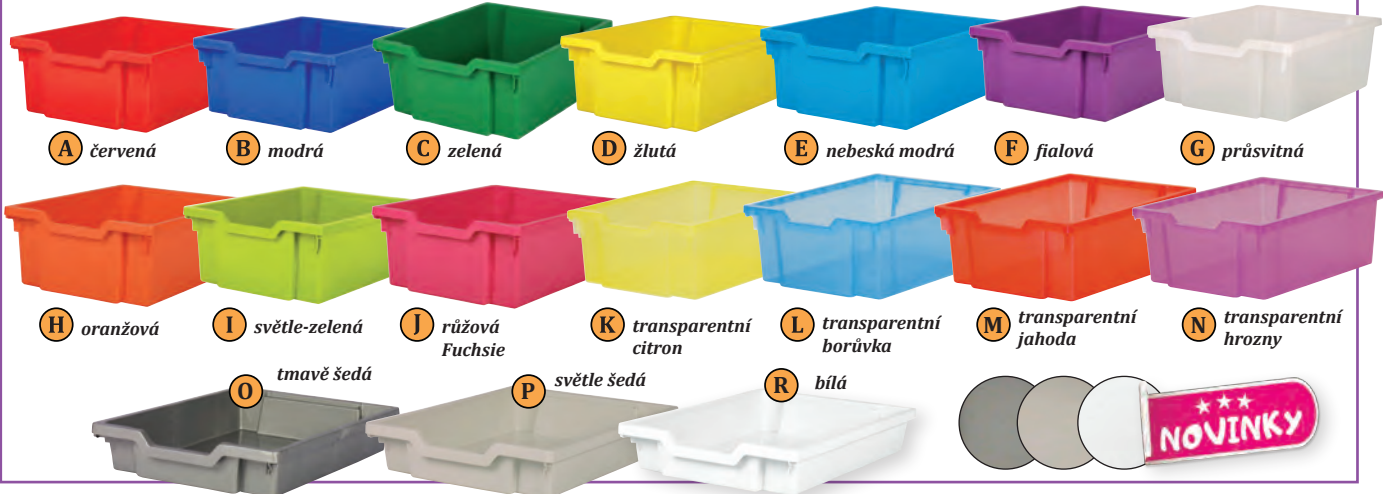

Lišty - pár

Pevné plastové lišty na případnou montáž zásuvek a kontejnerů do skříňek k tomu určených. Lišty se jednoduchým způsobem vloží do předvrtaných děr na skříňkách (pro zvýšení stability je možné lišty přišroubovat). Díky nim se zásuvky a kontejnery mohou vysouvat. Rozměr: 34,7 x 3,5 x 1,6 cm.
63 P0505.....50 Kč