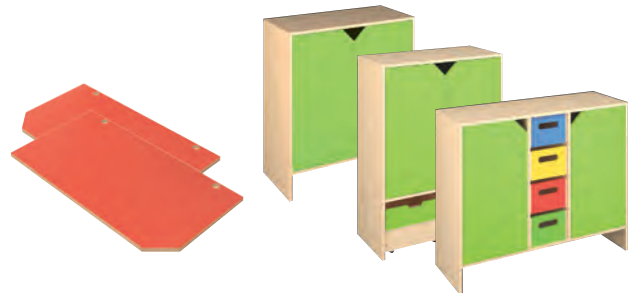

Dvířka ke skříňkám (L) ..... 1 060 Kč
2 kusy. Rozměr: 40 x 75 cm.
51 E0431 - červené
51 E0432 - modré
51 E0433 - zelené
51 E0434 - žluté
51 E0523 - bukové

Dvířka ke skříňkám (L) - se zámkem ..... 1 570 Kč
2 kusy. Rozměr: 40 x 75 cm.
51 Z0431 - červené
51 Z0432 - modré
51 Z0433 - zelené
51 Z0434 - žluté
51 Z0523 - bukové