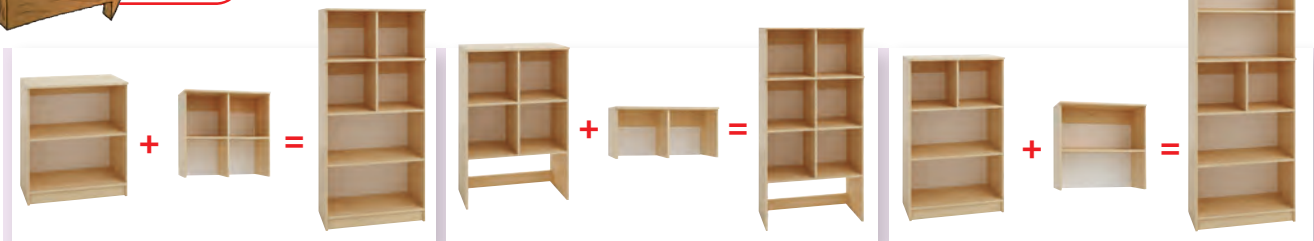

Rozměr: 114 x 40 x 113 cm (ŠxHxV).

50 N3261.....4 220 Kč

Nadstavec 1P

Nadstavec je vhodný pro skříňky ze série Cubo o šířce 76 cm.

Rozměr: 76 x 40 x 37 cm (ŠxHxV).

50 N0411.....1 020 Kč

Nadstavec 2B

Nadstavec je vhodný pro skříňky ze série Cubo o šířce 76 cm.

Rozměr: 76 x 40 x 37 cm (ŠxHxV).

50 N0401.....1 260 Kč

Nadstavec 4B

Nadstavec je vhodný pro skříňky ze série Cubo o šířce 76 cm.

Rozměr: 76 x 40 x 75 cm (ŠxHxV).

50 N0501.....2 140 Kč

Nadstavec 2P

Nadstavec je vhodný pro skříňky ze série Cubo o šířce 76 cm.

Rozměr: 76 x 40 x 75 cm (ŠxHxV).

50 N0521.....1 760 Kč

odstín
BŘÍZA

Pro ukázkou uvádíme několik způsobů,
jak lze kombinovat skříňky s nadstavci

Pro ukázkou uvádíme několik způsobů,
jak lze umístit dvířka,
zásuvky, police
a kontejnery