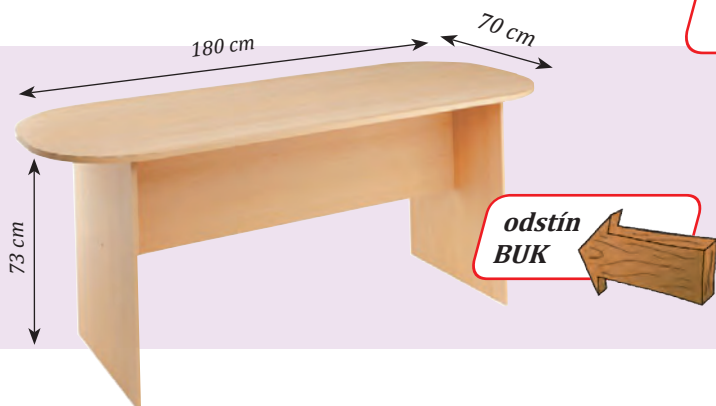

51 B6102 - levý
51 B6202 - pravý

Konferenční stolek, JAVOR

Konferenční stolek pro 6 až 8 osob tvoří vhodný doplněk každé místnosti nebo kanceláře.

Rozměr: 180 x 73 x 70 cm (ŠxVxH).
51 B5001 2 820 Kč

*Konferenční stolky
pro 6 až 8 osob*