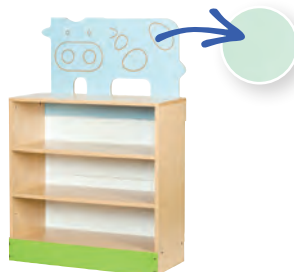

*Do vyčerpání skladových zásob

NOVINKA

Skříňka Kravička

Rozměr: 82 x 38 x 127 cm.

50 A1874 - bez nožiček 4 700 Kč

50 N1874 - na nožkách 4 870 Kč

NOVINKA

**Skříňka Domeček
s posuvnými dveřmi**