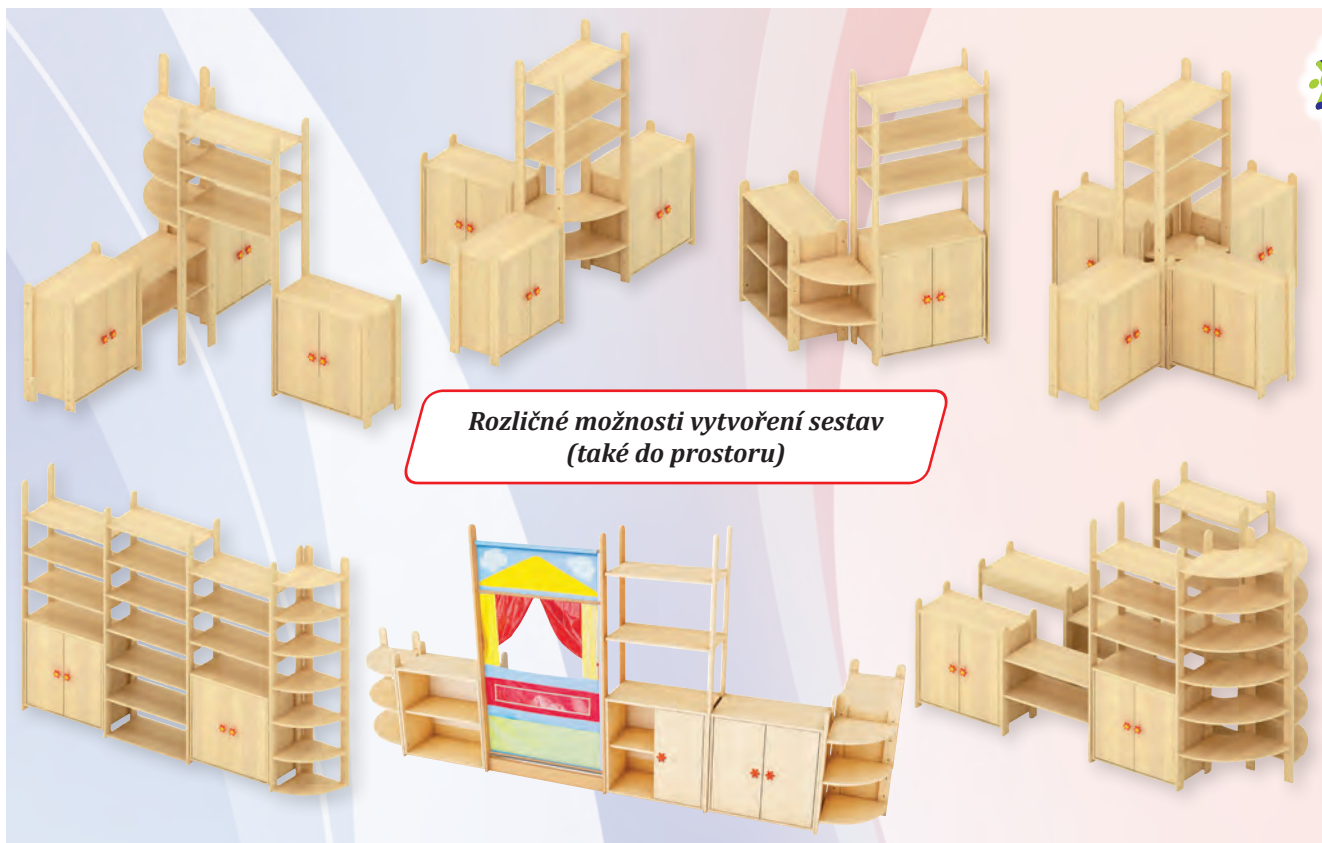

Rozličné možnosti vytvoření sestav
(také do prostoru)