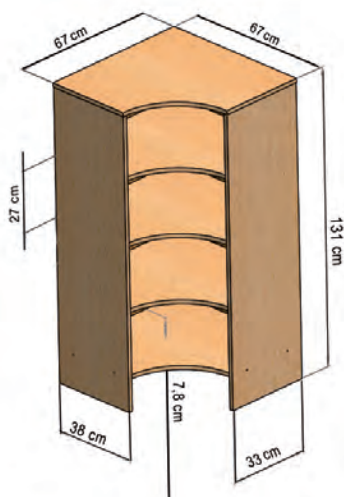

Rohová polička (XL)
Rozměr: 39 x 39 x 131 cm.
51 E0765..... 2 280 Kč

Rohová skříňka (XL)
Rozměr: 67 x 67 x 131 cm.
51 E0755..... 4 480 Kč