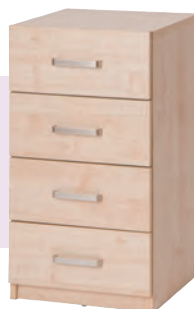

Skříňka s dvířky, nízká
Skříňka má uvnitř 2 nastavitelné police.
Rozměr: 76 x 80 x 40 cm (VxŠxH).
53 21012 3 250 Kč

Skříňka - 4 zásuvky, nízká
Skříňka má 4 široké zásuvky.
Rozměr: 76 x 80 x 40 cm (VxŠxH).
53 21013 4 690 Kč

Skříňka s dvířky, malá
Skříňka má uvnitř 2 nastavitelné police.
Rozměr: 76 x 40 x 40 cm (VxŠxH).
53 21002 2 150 Kč

Skříňka se zásuvkami, malá
Skříňka má 4 úzké zásuvky.
Rozměr: 76 x 40 x 40 cm (VxŠxH).
53 21003 3 250 Kč