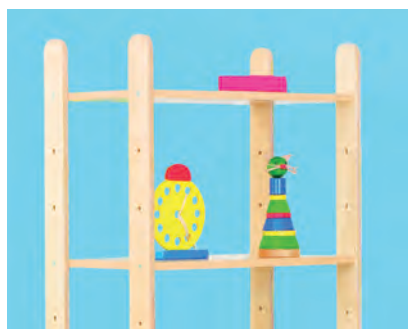

Rozměr: 65 x 35 cm.

50 A0209..... 415 Kč

**Polička Plus
půlměsíc**

Umožňuje vytváření
rohových polic.

Délka boku je 36 cm.

50 A0208..... 505 Kč

**Možnosti použití
poliček.**

K této nábytkové sérii se dokonale hodí paravány z naší nabídky, které naleznete na str. 96 - 97.