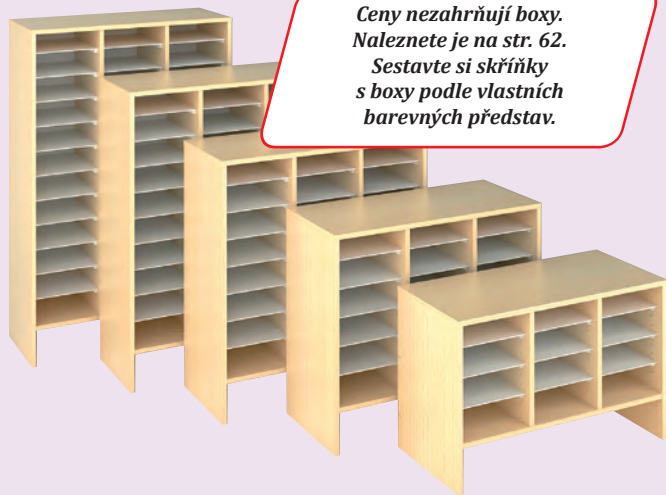

*Ceny nezahrňují boxy.
Naleznete je na str. 62.
Sestavte si skříňky
s boxy podle vlastních
barevných představ.*

Skříňka s poličkami (S)
Rozměr: 84 x 39 x 54 cm.
Do této skříňky nelze použít
žádné dvířka.
51 E0731 ..... 2 920 Kč

Skříňka s poličkami (M)
Rozměr: 84 x 39 x 74 cm.
Do této skříňky nelze použít
žádné dvířka.
51 E0732 ..... 3 640 Kč