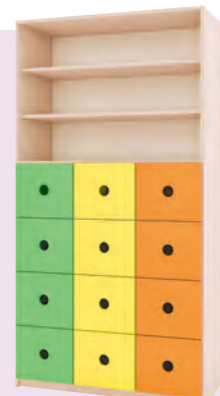

53 70427 5 590 Kč

Skřínka s přihrádkami, vysoká

Rozměr: 105 x 200 x 45 cm.

53 70428 7 650 Kč

Máte možnost kombinovat dvířka a zásuvky dle vlastních potřeb.

Do skříněk Feria s přihrádkami jsou vhodné dvířka a zásuvky ve dvou provedeních. Kupují se samostatně z následující strany.