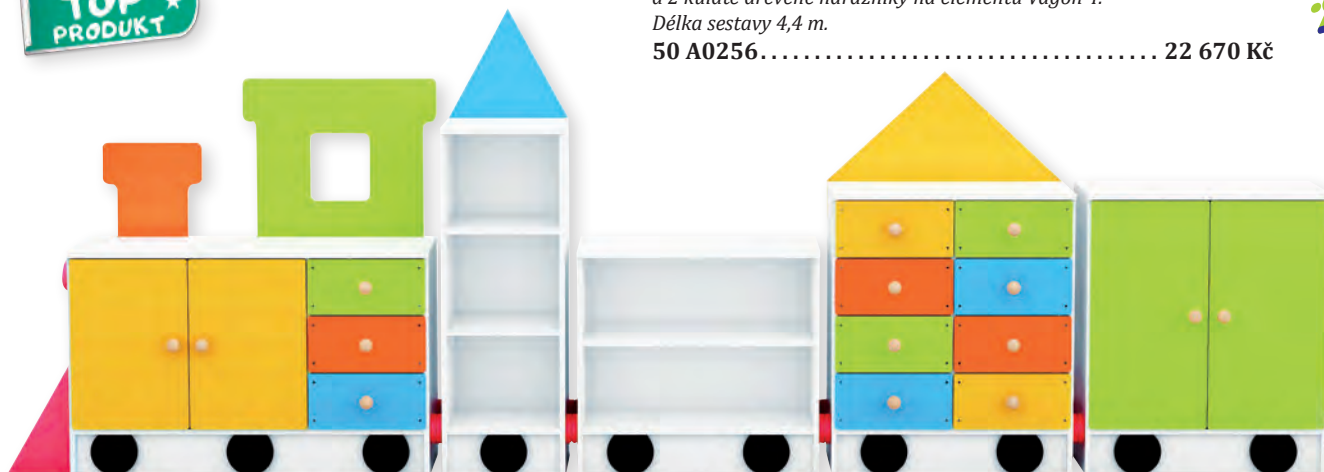

**TOP
PRODUKT**

Sestava - Lokomotiva se čtyřmi vagónky

Obsahuje 2 kulaté dřevěné nárazníky na elementu Lokomotiva
a 2 kulaté dřevěné nárazníky na elementu Vagón 4.

Délka sestavy 4,4 m.

50 A0256..... 22 670 Kč

NÁBYTEK

Nábytková série Lokomotiva