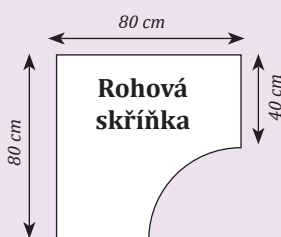

Rhová skříňka