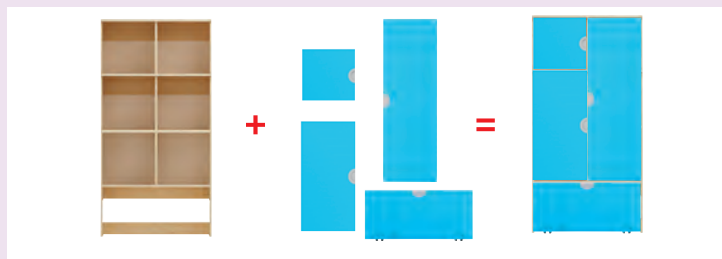

Rozměr: 76 x 40 x 37 cm (ŠxHxV).

50 N0401.....1 260 Kč

Nadstavec 4B

Nadstavec je vhodný pro skříňky ze série Cubo o šířce 76 cm.

Rozměr: 76 x 40 x 75 cm (ŠxHxV).

50 N0501.....2 140 Kč

Nadstavec 2P

Nadstavec je vhodný pro skříňky ze série Cubo o šířce 76 cm.

Rozměr: 76 x 40 x 75 cm (ŠxHxV).

50 N0521.....1 760 Kč

odstín
BŘÍZA

Pro ukázkou uvádíme několik způsobů,
jak lze kombinovat skříňky s nadstavci

Pro ukázkou uvádíme několik způsobů,
jak lze umístit dvířka,
zásuvky, police
a kontejnery