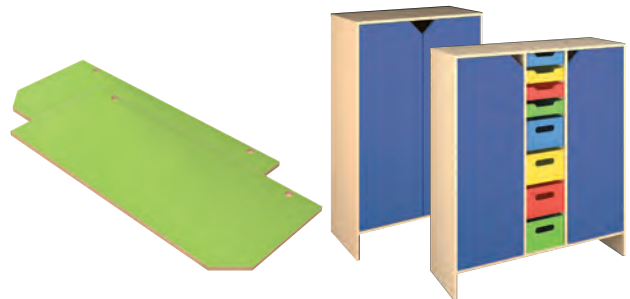

Dvířka ke skříňkám (XL) ..... 1 380 Kč
2 kusy. Rozměr: 40 x 113 cm.
51 E0451 - červené
51 E0452 - modré
51 E0453 - zelené
51 E0454 - žluté
51 E0525 - bukové

Dvířka ke skříňkám (XL) - se zámkem ..... 1 950 Kč
2 kusy. Rozměr: 40 x 113 cm.
51 Z0451 - červené
51 Z0452 - modré
51 Z0453 - zelené
51 Z0454 - žluté
51 0525Z - bukové