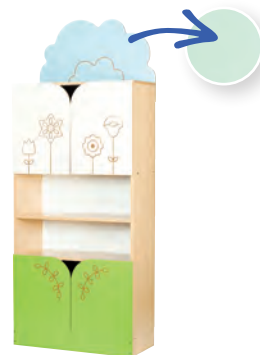

Rozměr: 41 x 38 x 215 cm.

50 A1873 - bez nožiček 4 480 Kč

50 N1873 - na nožkách 5 190 Kč

**Nový design
ZMĚNA BAREVNOSTI**

Původní barva* Nová barva
*Do vyčerpání skladových zásob

Skříňka Malý mrak

Rozměr: 41 x 38 x 144 cm.