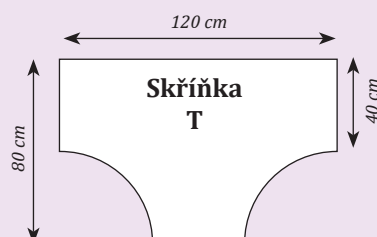

**Rhová skříňka
na kolečkách**

Skříňka má kolečka pro snadnou manipulaci s možností zablokování proti pohybu.

Rozměr: 80 x 76 x 80 cm.

Výška koleček: 5 cm.

53 12487 ..... 5 100 Kč

**Rhová skříňka
na nožkách**

Rozměr: 80 x 76 x 80 cm.

Výška nožiček: 6 cm.

53 12486 ..... 4 820 Kč

Skříňka T na kolečkách

Skříňka má kolečka pro snadnou manipulaci s možností zablokování proti pohybu.

Rozměr: 120 x 76 x 80 cm.

Výška koleček: 5 cm.

53 12485 ..... 5 200 Kč

Skříňka T na nožkách

Rozměr: 120 x 76 x 80 cm.

Výška nožiček: 6 cm.

53 12484 ..... 4 800 Kč

Skříňka T