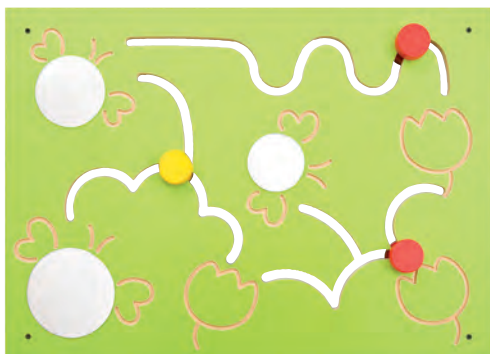

Nástěnné labyrinty

Jsou esteticky vyrobené z barevných desek. Mohou sloužit i jako dekorace místností a hal. Do fantazijních cestiček jsou upevněné pohyblivé prvky, které slouží k zábavě dětí, ale zároveň vylepšují motoriku rukou. Je možné je spojit do jednoho velkého labyrintu.

NÁBYTEK

Manipulační nástěnné labyrinty

Rozeř každého labyrintu:
50 x 50 cm.

Nástěnné labyrinty . . . . 1 200 Kč

- A 50 A0988 - Hlemýžd'
- B 50 A0989 - Kočka
- C 50 A0990 - Kohout
- D 50 A0991 - Ryba

Nástěnné labyrinty se zrcátkem . . . . . 1 540 Kč

Krásné barevné labyrinty přizpůsobené k připevnění na stěnu zdokonalují motoriku dětí a připravují je grafomotorickými cvičeními na základy psaní. Některé labyrinty obsahují i malá zrcadla, která ještě více zpestřují hru, protože se mohou děti vzájemně pozorovat. Rozměr labyrintů: 70 x 50 cm.

- 50 A0992 - Včelky
- 50 A0993 - Kočky (neobsahuje zrcátka)
- 50 A0995 - Květy
- 50 A0994 - Rybky