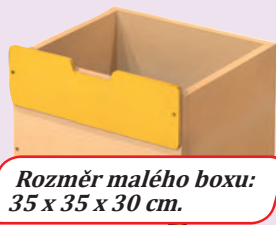

Rozměr: 42 x 31 x 15 cm.
50 L2474 730 Kč

Lehké,
ale pevné!

odstín
BUK

Rozměr velkého boxu:
77 x 35 x 30 cm.

Velký box
- červený
51 E0611 1 690 Kč

Rozměr středního boxu:
53 x 35 x 30 cm.

Střední box na 2 + 1
- modrý
51 E0622 1 390 Kč