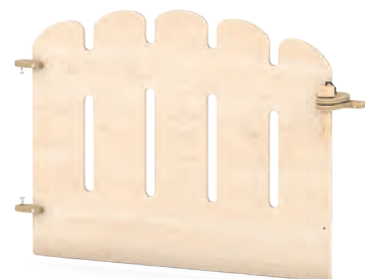

NÁBYTEK

Manipulační stěny

odstín
BŘÍZA

Manipulační stěna - Labyrint

Rozměr: 65 x 80 x 1,2 cm (DxVxŠ)
53 12466.....2 900 Kč

Manipulační stěna - Plot

Rozměr: 65 x 80 x 1,2 cm (DxVxŠ)
53 12465.....2 640 Kč

Manipulační stěna - Dvířka