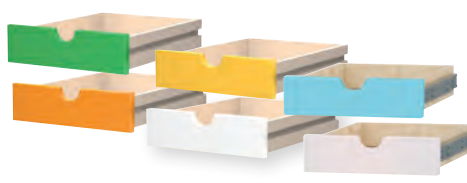

Zásuvka s otvorem, malá ..... 630 Kč

Čelo zásuvky je vyrobeno z lakované MDF desky. Kulaté otvory namísto úchytlů slouží jako přirozené větrání.
Rozměr: 34 x 9 x 40 cm.

53 0430C - zelená

53 0430F - oranžová

53 0430G - žlutá

53 0430H - bílá

53 0430B - modrá

53 0430E - šedá