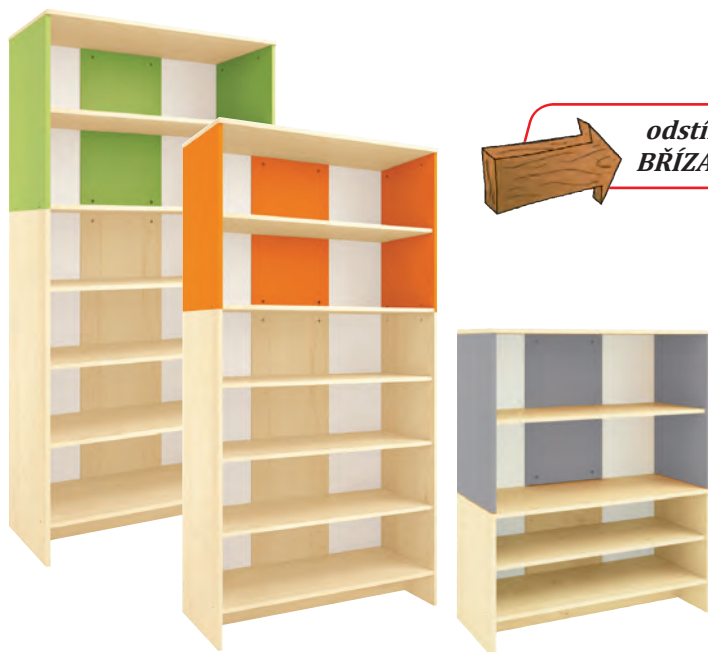

odstín
BŘÍZA