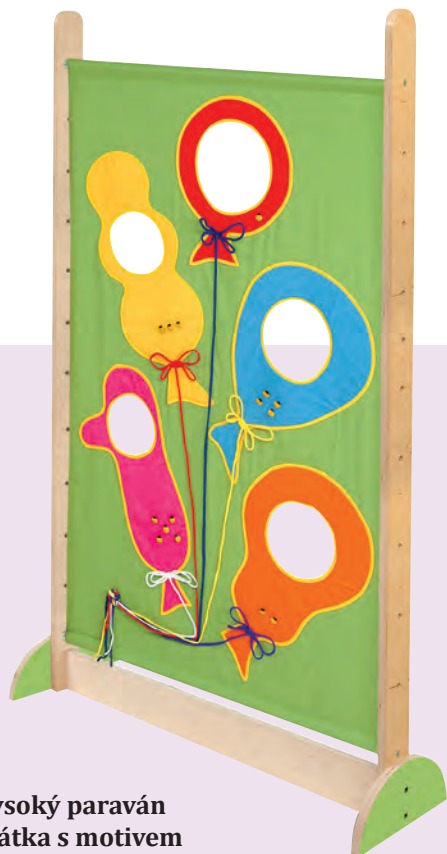

**Vysoký paraván
- látka s motivem
balónků**

V každém balóně je otvor, přes který můžou děti přehazovat míčky. Počet získaných bodů po úspěšném pokuse je vyjádřený počtem knoflíků, které jsou přišité ve spodní části každého balónku.

50 A1952..... 2 470 Kč