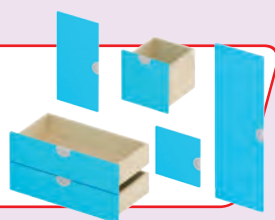

odstín
BŘÍZA

Ke všem korpusům lze dokoupit dvířka, zásuvky a police. Jednotlivé elementy naleznete na str. 43.