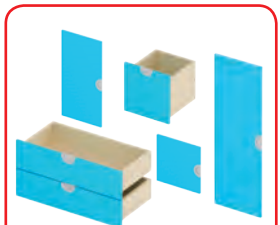

Rozměr: 76 x 40 x 87 cm (ŠxHxV).

50 N2221.....2 550 Kč

Skříňka vysoká 3P

Rozměr: 76 x 40 x 124 cm (ŠxHxV).

50 N2331.....3 200 Kč

→ odstín
BŘÍZA

Ke všem korpusům lze dokoupit dvířka, zásuvky a police. Jednotlivé elementy naleznete na str. 43.