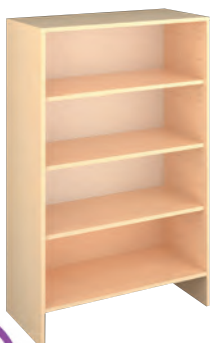

Skříňka s poličkami (XL)

Rozměr: 84 x 39 x 131 cm.
Do této skříňky jsou vhodné Dvířka (XL),
které naleznete na str. 61.

51 E0715 ..... 3 980 Kč