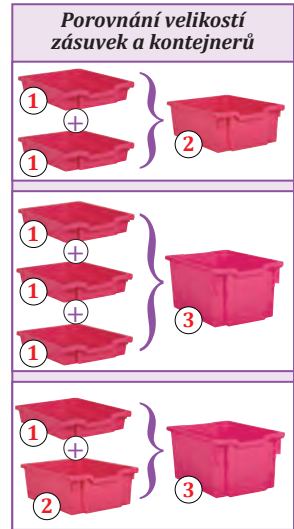

NÁBYTEK

Plastové zásuvky a kontejnery

	1	2	3
A	63 C0101	63 C0201	63 C0301
B	63 C0102	63 C0202	63 C0302
C	63 C0103	63 C0203	63 C0303
D	63 C0104	63 C0204	63 C0304
E	63 C0105	63 C0205	63 C0305
F	63 C0106	63 C0206	63 C0306
G	63 C0107	63 C0207	63 C0307
H	63 C0108	63 C0208	63 C0308
I	63 C0109	63 C0209	63 C0309
J	63 C0110	63 C0210	63 C0310
K	63 C0111	---	63 C0311
L	63 C0112	63 C0212	63 C0312
M	63 C0113	63 C0213	63 C0313
N	63 C0114	63 C0214	63 C0314
O	63 C0127	63 C0227	63 C0527
P	63 C0119	63 C0219	63 C0519
R	63 C0147	63 C0247	63 C0547

150 Kč   220 Kč   280 Kč

1 **Plastové zásuvky**
Rozměr: 31 x 42,7 x 7,5 cm.

2 **Plastové kontejnery**
Rozměr: 31 x 42,7 x 15 cm.

3 **Plastové kontejnery Velké**
Rozměr: 31 x 42,7 x 23 cm.