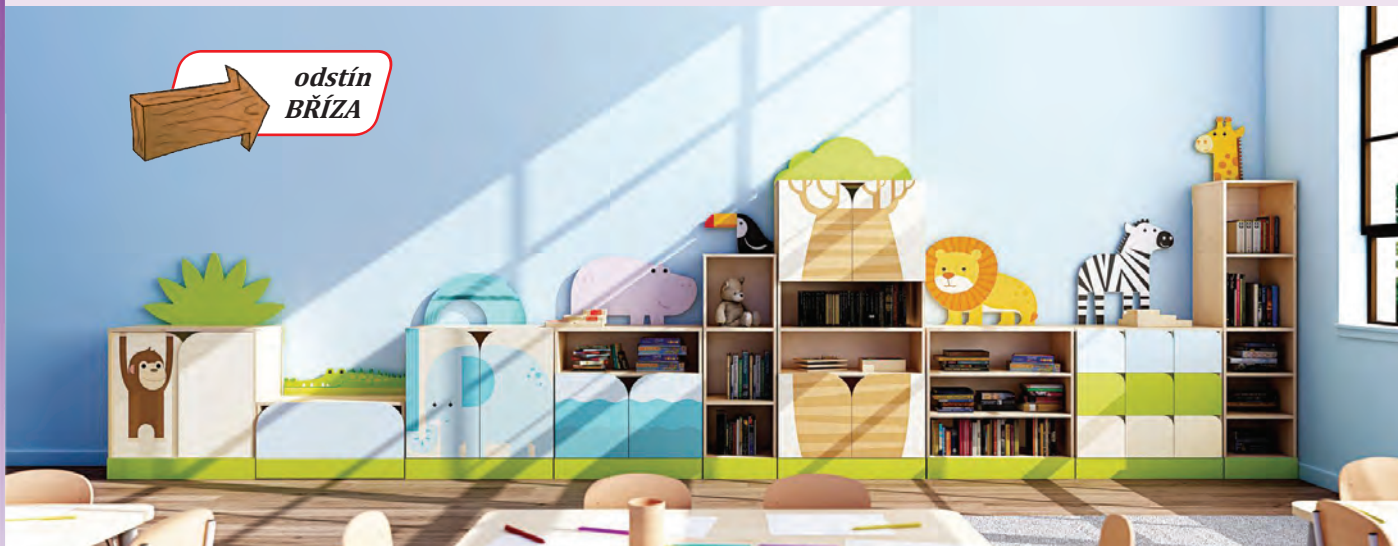

Nábytková série Džungle

Skřínky a sestavy jsou inspirované divokou přírodou. Nábytek je vhodný do školky a předškolních zařízení, Poskytuje funkční prostor a ideální prostředí pro dětskou fantazii. Široká škála skříněk a sestav umožňuje vyskládat interiér, pro co nejlepší přizpůsobení vašim potřebám. Jejich univerzální barva vytváří pozadí pro různé doplňky a dekorace. Skřínky jsou vyrobeny z laminované dřevotřísky v odstínu bříza. Všechny barevné přední části nábytku a dekorační prvky jsou vyrobeny z MDF desek.

NÁBYTEK

Nábytková série Džungle