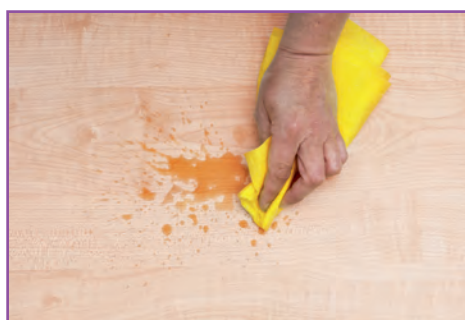

Skřínka policová, široká
Skřínka má 1 pevnou a 2 nastavitelné police.
Rozměr: 111 x 80 x 40 cm (VxŠxH).
53 21031 2 980 Kč

Skřínka s dvířky, široká
Skřínka má uvnitř 2 nastavitelné police.
Rozměr: 111 x 80 x 40 cm (VxŠxH).
53 21032 3 890 Kč