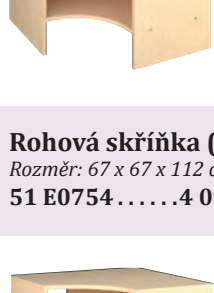

Rohová skříňka (XL)
Rozměr: 67 x 67 x 131 cm.
51 E0755..... 4 480 Kč