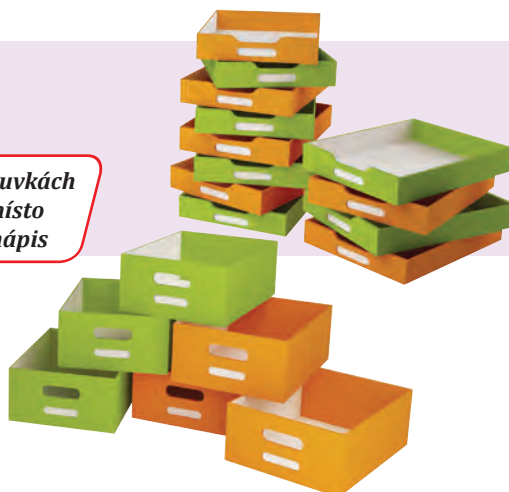

**Kartonové zásuvky malé,
sada 8 ks 465 Kč**

Rozměr: 42 x 31 x 7 cm.

- 50 A2477 - zelené
- 50 A2476 - oranžové

**Kartonové zásuvky velké,
sada 6 ks 575 Kč**

Rozměr: 42 x 31 x 15 cm.

- 50 A2474 - zelené
- 50 A2473 - oranžové

**Kartonové zásuvky velké,
sada 4 ks 390 Kč**

Rozměr: 42 x 31 x 15 cm.

- 50 A2479 - zelené
- 50 A2478 - oranžové

**Nástavec
na skříňku. 2 640 Kč**

Rozměr: 105 x 74 x 47 cm (DxVxH).
Nástavec je vhodný pro všechny
skříňky ze serie Modern.