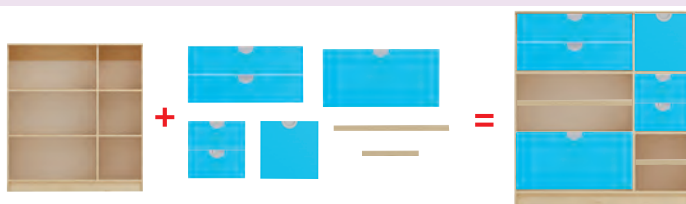

Rozměr: 76 x 40 x 37 cm (ŠxHxV).

50 N0401.....1 260 Kč

Nadstavec 4B

Nadstavec je vhodný pro skříňky ze série Cubo o šířce 76 cm.

Rozměr: 76 x 40 x 75 cm (ŠxHxV).

50 N0501.....2 140 Kč

Nadstavec 2P

Nadstavec je vhodný pro skříňky ze série Cubo o šířce 76 cm.

Rozměr: 76 x 40 x 75 cm (ŠxHxV).

50 N0521.....1 760 Kč

odstín
BŘÍZA

Pro ukázkou uvádíme několik způsobů,
jak lze kombinovat skříňky s nadstavci

Pro ukázkou uvádíme několik způsobů,
jak lze umístit dvířka,
zásuvky, police
a kontejnery

Obrázky jsou ilustrativní

Série CUBO - dvířka, zásuvky, police a kontejnery

Na této straně najdete jednotlivé elementy, které jsou vhodné do skříněk ze série Cubo. Jejich vzájemnou kombinací si vytvoříte jedinečné nábytkové sestavy, které přizpůsobíte svým potřebám a fantazii. Dvířka, zásuvky a police jsou vhodné do všech skříněk, zatím co kontejnery jsou vhodné jen do skříněk 2BK, 4BK a 6BK ze strany 42.