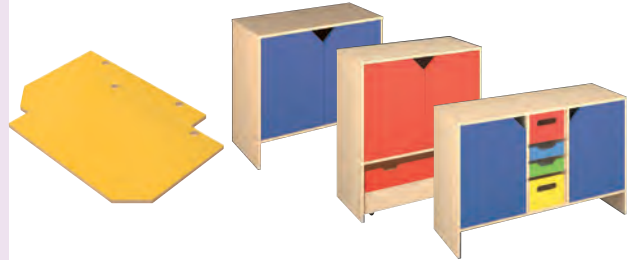

=

+

=

Vysoká skříň
51 A8004

Dvířka k skříňkám (XL)

Dvířka jsou zobrazené na str. 61.

Vysoká skříň s dvěma páry dvířek

Dvířka ke skříňkám (S)..... 690 Kč
 2 kusy. Rozměr: 40 x 36 cm.
 51 E0411 - červené
 51 E0412 - modré
 51 E0413 - zelené
 51 E0414 - žluté
 51 E0521 - bukové

Dvířka ke skříňkám (S) - se zámkem 1 150 Kč
 2 kusy. Rozměr: 40 x 36 cm.
 51 Z0411 - červené
 51 Z0412 - modré
 51 Z0413 - zelené
 51 Z0414 - žluté
 51 Z0521 - bukové

NOVINKA

NOVINKA
Dvířka ke skříňkám se zámkem

Dvířka ke skříňkám (M)..... 935 Kč
 2 kusy. Rozměr: 40 x 55 cm.
 51 E0421 - červené
 51 E0422 - modré
 51 E0423 - zelené
 51 E0424 - žluté
 51 E0522 - bukové

Dvířka ke skříňkám (M) - se zámkem 1 360 Kč
 2 kusy. Rozměr: 40 x 55 cm.
 51 Z0421 - červené
 51 Z0422 - modré
 51 Z0423 - zelené
 51 Z0424 - žluté
 51 Z0522 - bukové