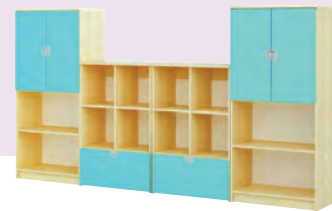

Obrázky jsou ilustrativní