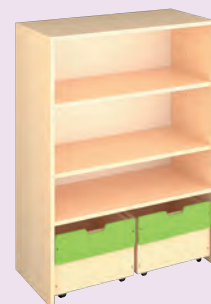

Rozměr: 84 x 39 x 54 cm. Do této
skříňky nelze použít žádné dvířka.

51 E0811 1 900 Kč

Skříňka s poličkami a na boxy (M)

Rozměr: 84 x 39 x 74 cm.
Do této skříňky jsou vhodné Dvířka (S),
které naleznete na str. 61.

51 E0812 2 540 Kč

odstín
BUK

Skříňka s poličkami a na boxy (L)

Rozměr: 84 x 39 x 93 cm.
Do této skříňky jsou vhodné Dvířka (M),
které naleznete na str. 61.

51 E0813 2 700 Kč

Skříňka s poličkami a na boxy (X)

Rozměr: 84 x 39 x 112 cm.
Do této skříňky jsou vhodné Dvířka (L),
které naleznete na str. 59.

51 E0814 3 100 Kč

Skříňka s poličkami a na boxy (XL)

Rozměr: 84 x 39 x 131 cm.
Do této skříňky jsou vhodné Dvířka (X),
které naleznete na str. 61.