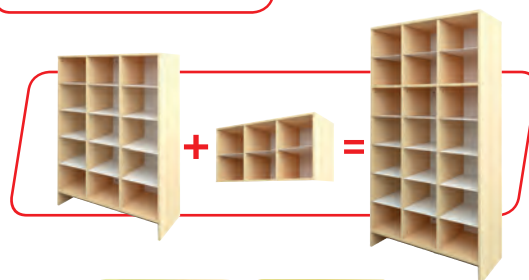

Vysoká široká skříňka - policová

Rozměr: 100 x 140 x 40 cm (DxVxH).
50 A3221..... 4 180 Kč

K sérii Minty je vhodný koberec Minty, který najdete na str. 159.

K sérii Minty je vhodná Kuchyňka Minty, kterou najdete na str. 479.

Nástavec na skříňku na nočníky 6

Nástavec má 6 polic vyrobených z 6 mm silné MDF desky v bílé barvě. Rozměr: 98 x 39 x 47 cm.

50 A3226..... 2 350 Kč