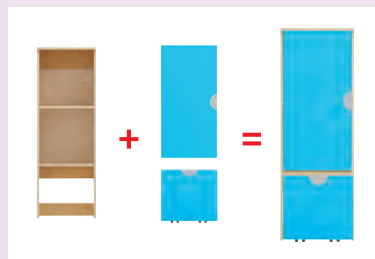

Rozměr: 76 x 40 x 37 cm (ŠxHxV).

50 N0401.....1 260 Kč

Nadstavec 4B

Nadstavec je vhodný pro skříňky ze série Cubo o šířce 76 cm.

Rozměr: 76 x 40 x 75 cm (ŠxHxV).

50 N0501.....2 140 Kč

Nadstavec 2P

Nadstavec je vhodný pro skříňky ze série Cubo o šířce 76 cm.

Rozměr: 76 x 40 x 75 cm (ŠxHxV).

50 N0521.....1 760 Kč

odstín
BŘÍZA

Pro ukázkou uvádíme několik způsobů,
jak lze kombinovat skříňky s nadstavci

Pro ukázkou uvádíme několik způsobů,
jak lze umístit dvířka,
zásuvky, police
a kontejnery