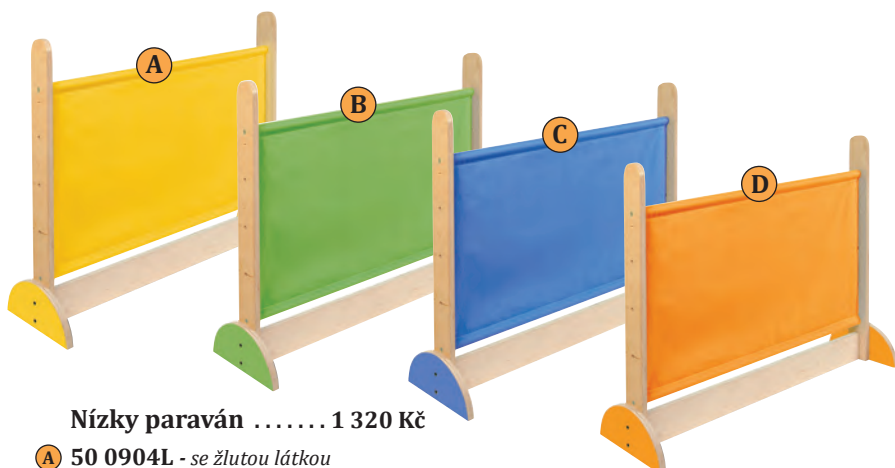

Nízky paraván ..... 1 320 Kč

- A 50 0904L - se žlutou látkou
- B 50 0904Z - se zelenou látkou
- C 50 0904M - s modrou látkou
- D 50 0904P - s oranžovou látkou

Paravány s konstrukcí

- Rozměr 83 x 68,5 cm (Š x V)
- Dodávají se s dřevěnými tyčkami.

Sestava malých paravánů

50 A9500 ..... 9 990 Kč

Kód	Název	Počet ks
50 0904M	Paraván nízký - modrý	2
50 0904L	Paraván nízký - žlutý	2
50 0904Z	Paraván nízký - zelený	2
50 0904P	Paraván nízký - oranžový	1
50 A0956	Spojník na paravány - jednoduchý	2
50 A0957	Spojníky na paravány 1	2

Spojník k paravánům - jednoduchý

Prvek pro spojení paravánů do jedné linie
2 kusy

50 A0956 ..... 200 Kč

Spojníky na paravány 1

Prvek pro spojení paravánů v 130° úhlu
2 kusy

50 A0957 ..... 205 Kč

Spojníky na paravány 2

Prvek pro spojení paravánů v 90° úhlu
2 kusy

50 A0958 ..... 205 Kč

Dětské zrcátka na stěnu rozličných tvarů naleznete na str. 179.

Vlnité zrcadlo

Zrcadlo je oboustranné a zároveň umožňuje dětem vidět v jeden čas svůj obraz ve dvou dimenzích jako zvětšený tak i zmenšený obraz.

Rozměr: šířka - 49,50 cm, výška - 104 cm

80 36036 ..... 2 250 Kč