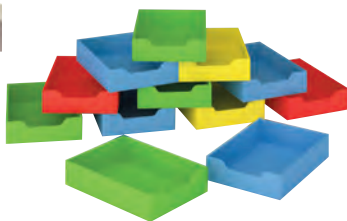

Soubor kartonových zásuvek

12 kusů ve čtyřech barvách.
Rozměr: 35 x 25 x 8 cm.
50 A0714 ..... 595 Kč

Kartonové zásuvky malé, sada 12 ks - modré

Rozměr: 42 x 31 x 7 cm.
50 L2472 ..... 850 Kč