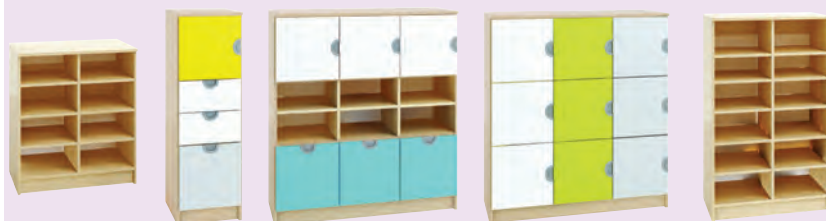

Obrázky jsou ilustrativní

Skříňka malá 2BK

Do skříňky lze umístit Kontejner malý, který se objednává samostatně ze str. 43.

Rozměr: 39 x 40 x 113 cm (ŠxHxV).

50 N1261.....2 320 Kč

Skříňka široká 2B +1

Rozměr: 76 x 40 x 87 cm (ŠxHxV).