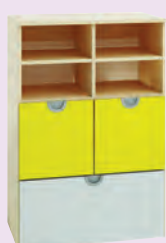

Skříňka malá 2BK

Do skříňky lze umístit Kontejner malý, který se objednává samostatně ze str. 43.

Rozměr: 39 x 40 x 113 cm (ŠxHxV).

50 N1261.....2 320 Kč

Skříňka široká 2B +1

Rozměr: 76 x 40 x 87 cm (ŠxHxV).

50 N2211.....3 500 Kč

Skříňka střední 4BK

Do skříňky lze umístit Kontejner střední, který se objednává samostatně ze str. 43.

Rozměr: 76 x 40 x 113 cm (ŠxHxV).

50 N2261.....3 260 Kč

Skříňka velká 6BK

Do skříňky lze umístit Kontejner velký, který se objednává samostatně ze str. 43.

Rozměr: 114 x 40 x 113 cm (ŠxHxV).

50 N3261.....4 220 Kč

Nadstavec 1P

Nadstavec je vhodný pro skříňky ze série Cubo o šířce 76 cm.

Rozměr: 76 x 40 x 37 cm (ŠxHxV).

50 N0411.....1 020 Kč

Nadstavec 2B

Nadstavec je vhodný pro skříňky ze série Cubo o šířce 76 cm.

Rozměr: 76 x 40 x 37 cm (ŠxHxV).

50 N0401.....1 260 Kč

Nadstavec 4B

Nadstavec je vhodný pro skříňky ze série Cubo o šířce 76 cm.

Rozměr: 76 x 40 x 75 cm (ŠxHxV).

50 N0501.....2 140 Kč

Nadstavec 2P

Nadstavec je vhodný pro skříňky ze série Cubo o šířce 76 cm.

Rozměr: 76 x 40 x 75 cm (ŠxHxV).

50 N0521.....1 760 Kč

odstín
BŘÍZA

Pro ukázkou uvádíme několik způsobů,
jak lze kombinovat skříňky s nadstavci

Pro ukázkou uvádíme několik způsobů,
jak lze umístit dvířka,
zásuvky, police
a kontejnery

Obrázky jsou ilustrativní