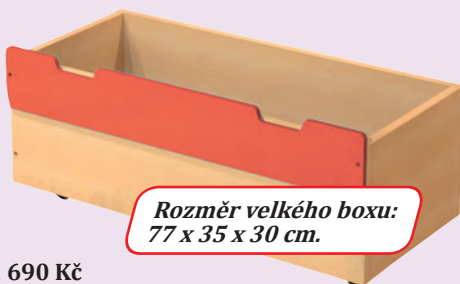

Rozměr velkého boxu:
77 x 35 x 30 cm.

Velký box
- červený
51 E0611 ..... 1 690 Kč