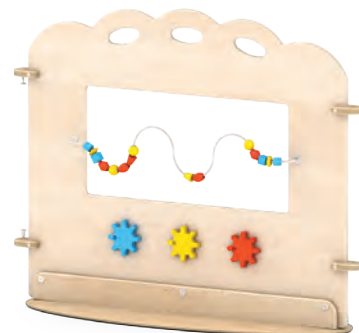

NÁBYTEK

Manipulační stěny

odstín
BŘÍZA

Manipulační stěna - Labyrint

Rozměr: 65 x 80 x 1,2 cm (DxVxŠ)
53 12466.....2 900 Kč

Manipulační stěna - Plot

Rozměr: 65 x 80 x 1,2 cm (DxVxŠ)
53 12465.....2 640 Kč

Manipulační stěna - Dvířka

Rozměr: 65 x 80 x 1,2 cm (DxVxŠ)
53 12464.....1 800 Kč

Manipulační stěna - Veselé kroužky

Rozměr: 65 x 80 x 1,2 cm (DxVxŠ)
53 12472.....4 250 Kč

Manipulační stěna - Domeček

Rozměr: 65 x 80 x 1,2 cm (DxVxŠ)
53 12471.....3 750 Kč

Manipulační stěna - Korálky

Rozměr: 65 x 80 x 1,2 cm (DxVxŠ)
53 12470.....4 280 Kč

Manipulační stěna - Okno

Rozměr: 65 x 80 x 1,2 cm (DxVxŠ)
53 12469.....4 800 Kč

Manipulační stěna - Zrcadla

Rozměr: 65 x 80 x 1,2 cm (DxVxŠ)
53 12468.....5 280 Kč