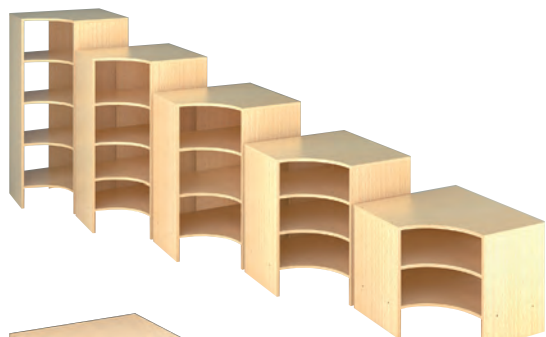

Rohová skříňka (S)
Rozměr: 67 x 67 x 54 cm.
51 E0751..... 2 600 Kč