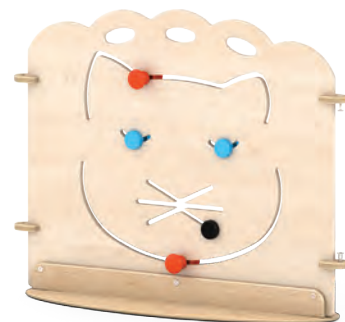

Rozměr: 65 x 80 x 1,2 cm (DxVxŠ)
53 12464.....1 800 Kč

Manipulační stěna - Veselé kroužky

Rozměr: 65 x 80 x 1,2 cm (DxVxŠ)
53 12472.....4 250 Kč

Manipulační stěna - Domeček

Rozměr: 65 x 80 x 1,2 cm (DxVxŠ)
53 12471.....3 750 Kč

Manipulační stěna - Korálky

Rozměr: 65 x 80 x 1,2 cm (DxVxŠ)
53 12470.....4 280 Kč

Manipulační stěna - Okno

Rozměr: 65 x 80 x 1,2 cm (DxVxŠ)
53 12469.....4 800 Kč

Manipulační stěna - Zrcadla

Rozměr: 65 x 80 x 1,2 cm (DxVxŠ)
53 12468.....5 280 Kč

Manipulační stěna - Kočička

Rozměr: 65 x 80 x 1,2 cm (DxVxŠ)
53 12467.....2 990 Kč

Manipulační stěna

- Spojky T - 2 ks

Rozměr: 8,6 x 12,2 x 1,5 cm (DxVxŠ)

53 12473..... 390 Kč

Manipulační stěna

- Spojky Y - 2 ks

Rozměr: 11 x 12,3 x 1,5 cm (DxVxŠ)

53 12463..... 350 Kč

Manipulační stěna

- Panely - 2 ks

Rozměr: 6 x 46 x 6 cm (DxVxŠ)

53 12462..... 980 Kč

Ozdobná ohrádka

Ohrádka se skládá z 16 dílů, které se vzájemně spojují. Jsou vyrobené z barevné MDF desky. Součástí jsou i různé manipulační části - labyrint, otočné kolo nebo bezpečné zrcadlo. Matrace nejsou součástí ohrádky. Rozměr jednoho dílu: 80 x 60/80 cm.