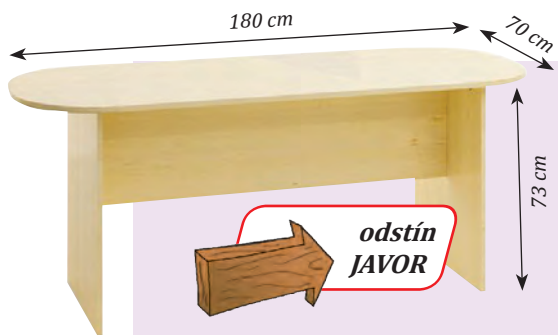

**Psací stůl,
JAVOR** ..... 4 260 Kč

Psací stůl v univerzální barvě ve tvaru L. Možnost zakoupit v levé nebo pravé variantě. Součástí stolu je otvor na kabely.
Rozměr: 155 x 110 x 75 cm (DxŠxV).

51 B6101 - levý
51 B6201 - pravý

**Psací stůl,
BUK** ..... 3 860 Kč

Psací stůl v univerzální barvě ve tvaru L. Možnost zakoupit v levé nebo pravé variantě. Součástí stolu je otvor na kabely.
Rozměr: 155 x 110 x 75 cm (DxŠxV).

51 B6102 - levý
51 B6202 - pravý

Konferenční stolek, JAVOR

Konferenční stolek pro 6 až 8 osob tvoří vhodný doplněk každé místnosti nebo kanceláře.

Rozměr: 180 x 73 x 70 cm (ŠxVxH).
51 B5001 ..... 2 820 Kč

*Konferenční stolky
pro 6 až 8 osob*

Konferenční stolek, BUK

Konferenční stolek pro 6 až 8 osob tvoří vhodný doplněk každé místnosti nebo kanceláře.

Rozměr: 180 x 73 x 70 cm (ŠxVxH).
51 B5002 ..... 2 750 Kč

Další stoly různých barev a tvarů z naší nabídky naleznete na str. 118 - 119.