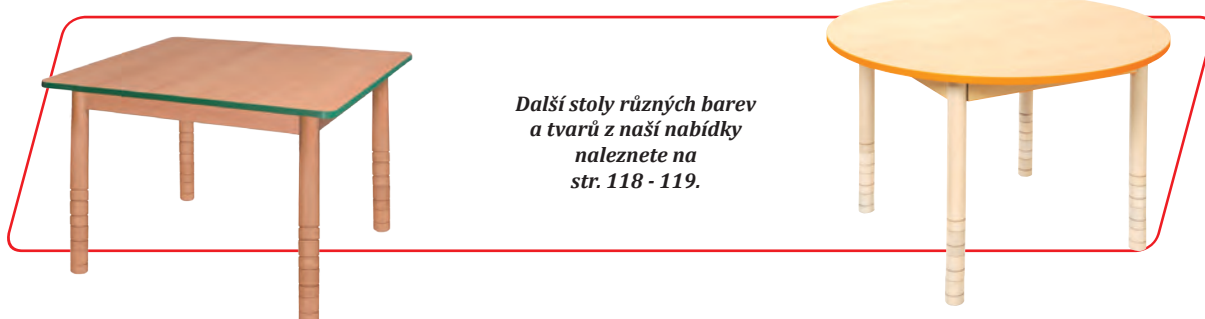

Další stoly různých barev a tvarů z naší nabídky naleznete na str. 118 - 119.