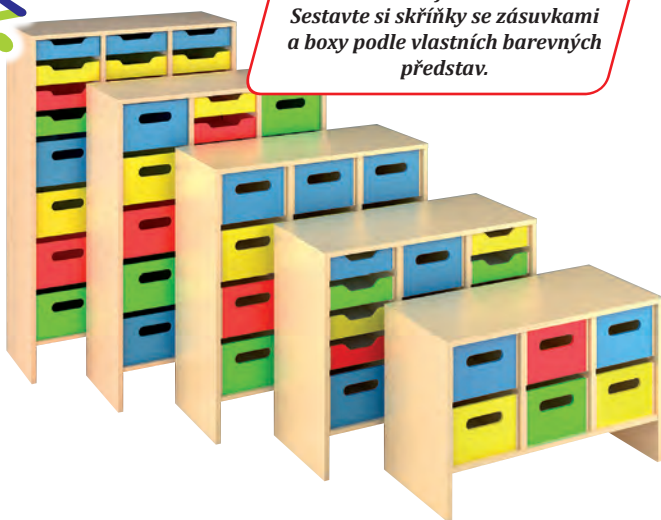

Ceny nezahrnují zásuvky a boxy.
Naleznete je na str. 62.
Sestavte si skříňky se zásuvkami
a boxy podle vlastních barevných
představ.