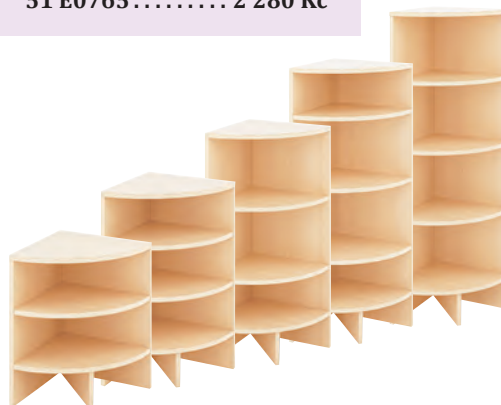

Rohová polička (XL)
Rozměr: 39 x 39 x 131 cm.
51 E0765..... 2 280 Kč