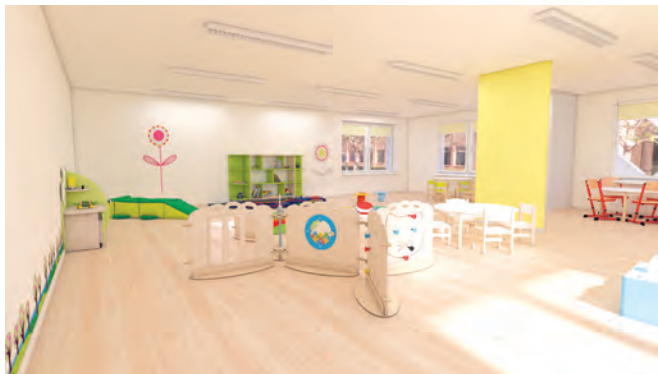

Rozměr: 11 x 12,3 x 1,5 cm (DxVxŠ)

53 12463..... 350 Kč

Manipulační stěna

- Panely - 2 ks

Rozměr: 6 x 46 x 6 cm (DxVxŠ)

53 12462..... 980 Kč

Ozdobná ohrádka

Ohrádka se skládá z 16 dílů, které se vzájemně spojují. Jsou vyrobené z barevné MDF desky. Součástí jsou i různé manipulační části - labyrint, otočné kolo nebo bezpečné zrcadlo. Matrace nejsou součástí ohrádky. Rozměr jednoho dílu: 80 x 60/80 cm.

50 A2133..... 14 160 Kč

Ozdobná ohrádka, rohová

Ohrádka se skládá z 8 dílů, které se vzájemně spojují. Jsou vyrobené z barevné MDF desky. Součástí sady jsou 4 plůtky, 1 labyrint prasátka, 1 labyrint hlemýžď, 1 domek, 1 branka. Matrace nejsou součástí ohrádky. Rozměr jednoho dílu: 80 x 60/80 cm.