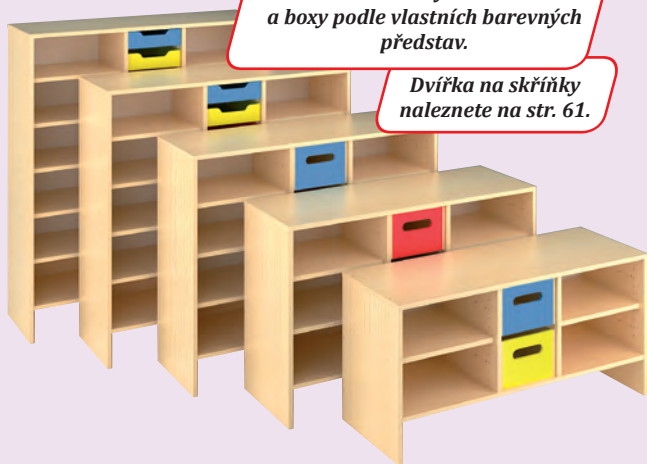

Ceny nezahrnují zásuvky a boxy.
naleznete je na str. 62.

Sestavte si skříňky se zásuvkami
a boxy podle vlastních barevných
představ.

Dvířka na skříňky
naleznete na str. 61.

Skříňka 2+1 (S)

Rozměr: 112,8 x 38,6 x 54,8 cm.
Balení obsahuje 3 páry kolejniček.
Do této skříňky jsou vhodné Dvířka (S),
které naleznete na str. 61.