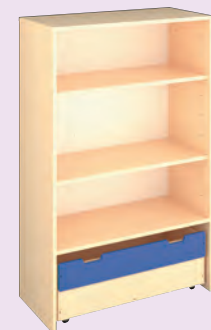

Skříňka s poličkami a na boxy (XL)

Rozměr: 84 x 39 x 131 cm.
Do této skříňky jsou vhodné Dvířka (X),
které naleznete na str. 61.

51 E0815 ..... 3 470 Kč