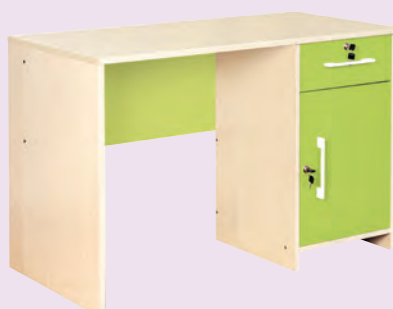

Psací stůl s dvířky a zásuvkou Prof 2

Barevná kombinace: bříza / zelená.

50 A2507.....4 950 Kč