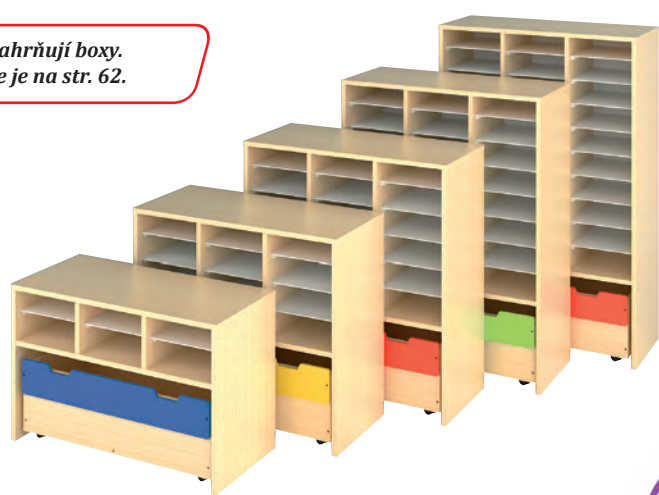

**Skříňka s poličkami
a na boxy (XL)**
Rozměr: 84 x 39 x 131 cm.
Do této skříňky nelze použít
žádné dvířka.
51 E0835 ..... 4 900 Kč